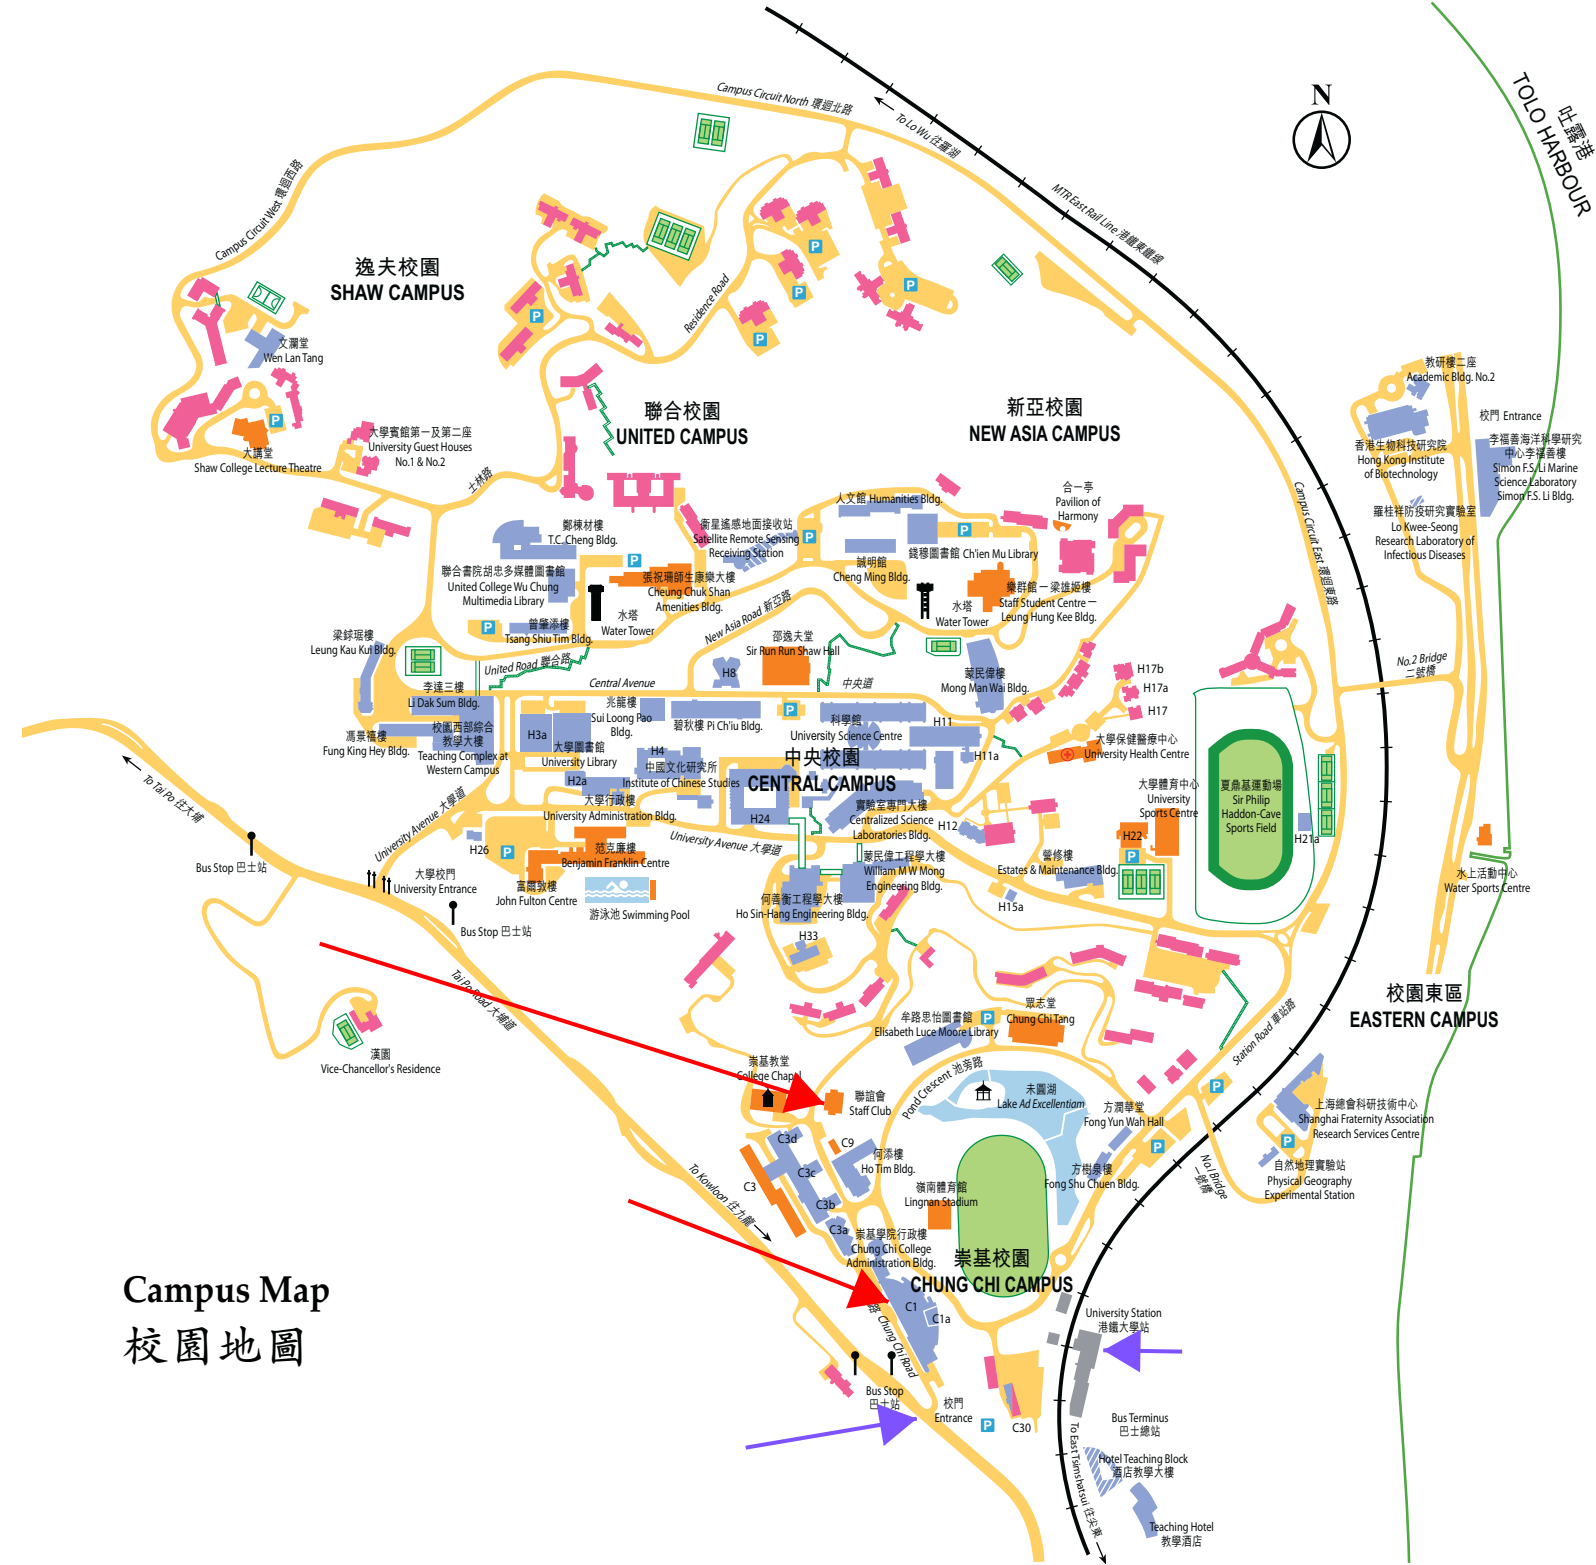

# Campus Map 校園地圖

## 香港中文大學 The Chinese University of Hong Kong

Academic Bldg. No. 1	H33	教研樓一座
Art Museum	H4	文物館
Basic Medical Sciences Bldg. Teaching Annex	H11a	基本醫學大樓新翼
Chan Kwan Tung Inter-university Hall	H17a	昆棟樓
Chiangs Bldg.	H17b	曙光樓
Cho Yiu Conference Hall	H2a	祖堯堂
Choh-Ming Li Basic Medical Sciences Bldg.	H11	李卓敏基本醫學大樓
Estates & Maintenance Bldg. Annex	H15a	營修樓備樓
Kwok Sports Bldg.	H22	汾陽體育館
Lady Ho Tung Hall	H12	何東夫人堂
Lady Shaw Bldg.	H24	邵逸夫人樓
Security & Transport Bldg.	H26	保安交通中心
Sports Field Annex I	H21a	運動場一號室
Tin Ka Ping Bldg.	H3a	田家炳樓
Y.C. Liang Hall	H8	瀾昌堂
Yali Guest House	H17	雅禮賓館
Chen Kou Bun Bldg.	C3c	陳國本樓
Esther Lee Bldg.	C1	利黃瑤璧樓
Hui Yeung Shing Bldg.	C3a	許鑄成樓
Inter-University Hall	C30	博文苑
Lee Hysan Concert Hall	C1a	利希慎音樂廳
Li Wai Chun Bldg.	C3	李慧珍樓
Orchid Lodge	C9	蘭苑
Sino Bldg.	C3d	信和樓
Wong Foo Yuan Bldg.	C3b	王福元樓